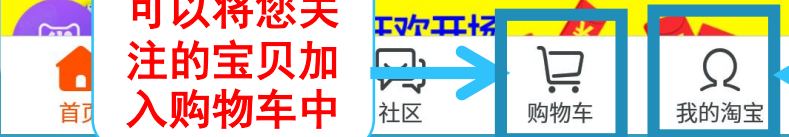

这里有你收到的消息

天猫商城在这里

手机充值看这里

产品分类在这里

淘宝头条
热议 千元内联发科X10处理器 360手机...
热议 千元机中的续航王 不再为手机没电...

淘抢购
汇全网尖货 抢半价
00:14:27
699元 限量抢

有好货
每日精选200款
品质生活指南

爱逛街
可爱的你会喜欢

必买清单
都帮您整理好啦

可以将您关注的宝贝加入购物车中

您的订单、收藏等内容都可以在这里看到