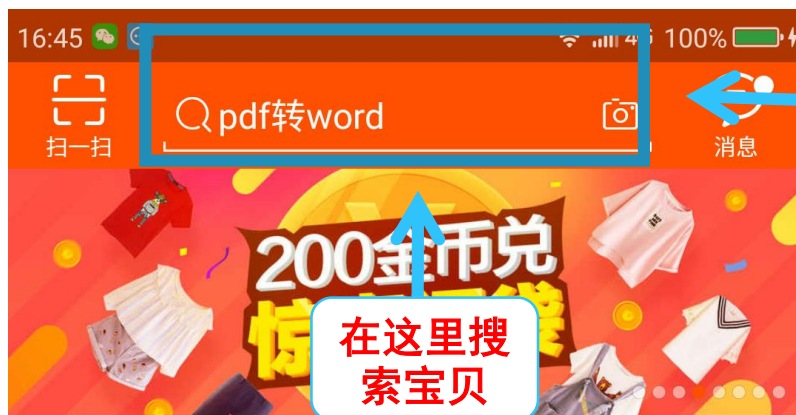

# 内容要点:

- 认识手机淘宝
  - 注册使用淘宝账号
  - 淘宝陷阱与维权
  - 双十一抢购攻略
- 

# 1 认识手机淘宝

首先通过下面二维码扫码下载，并安装“手机淘宝”点击“手机淘宝”图标打开手机淘宝

扫我扫我!

iphone端

扫我扫我!

android端

WiFi: 众创空间办公区  
密码: egotktx8888

点击打开