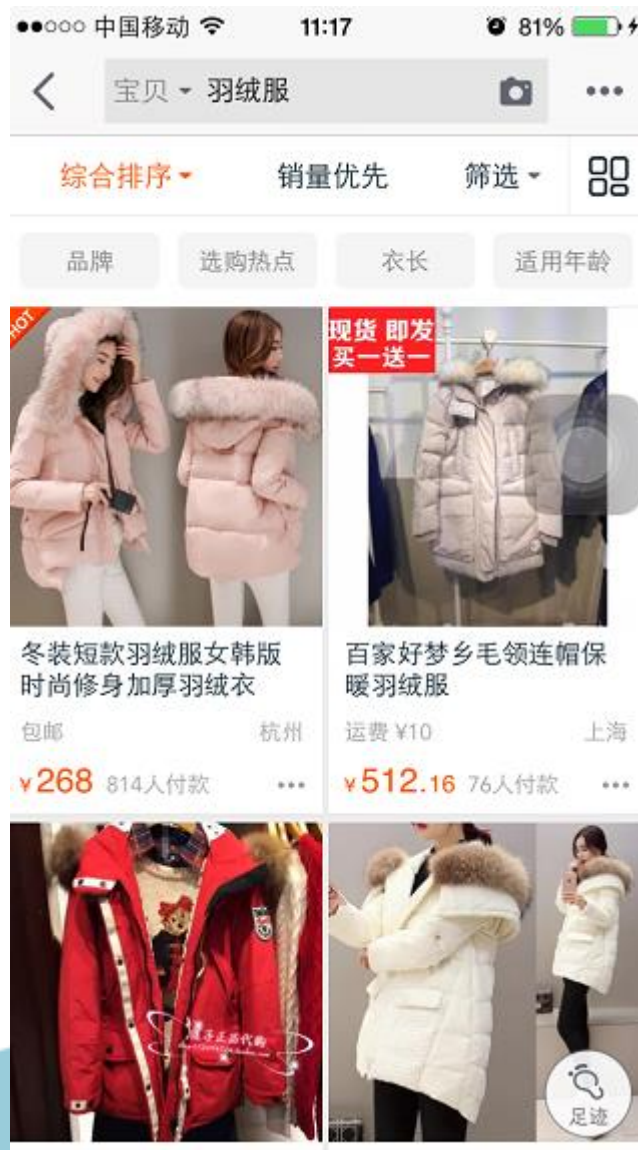

## 1、宝贝购买

01 在首页输入自己想要购买的宝贝，点击搜索。

02 在搜索出的页面中  
向下滑浏览商品，图片  
下方黑色字就是产品名  
字，红色字就是价钱啦，  
当然这个图内容还包含  
灰色字的包邮和销量等，  
选择喜欢的商品，单击  
单卡查看更多的商品详  
情。

03 打开的商品详情页面一直下滑，可以浏览产品更多的图和尺码颜色等详细信息，查看商品价格、评价、商品详情，购买之前要仔细阅读这些内容，以供参考！